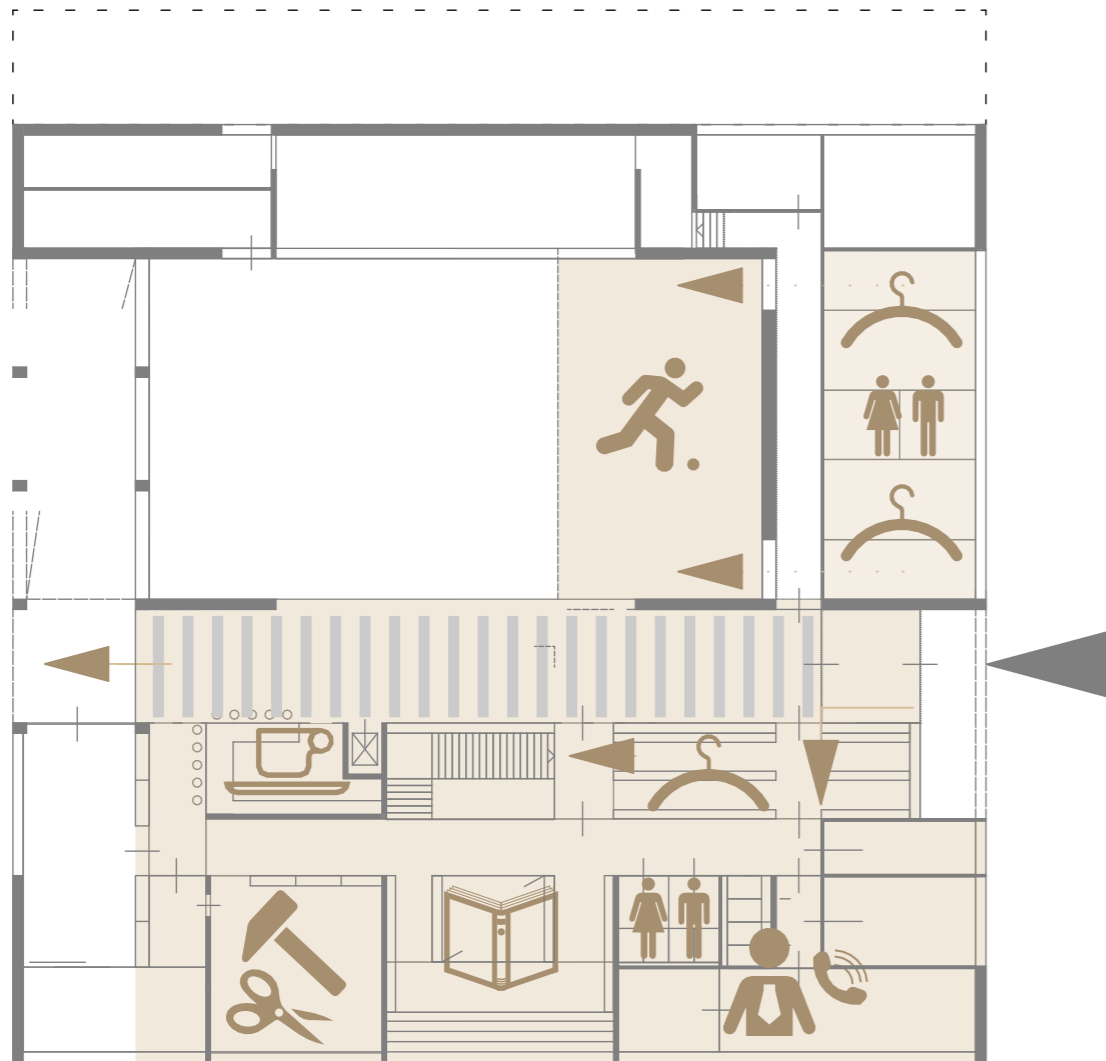

Volksschule