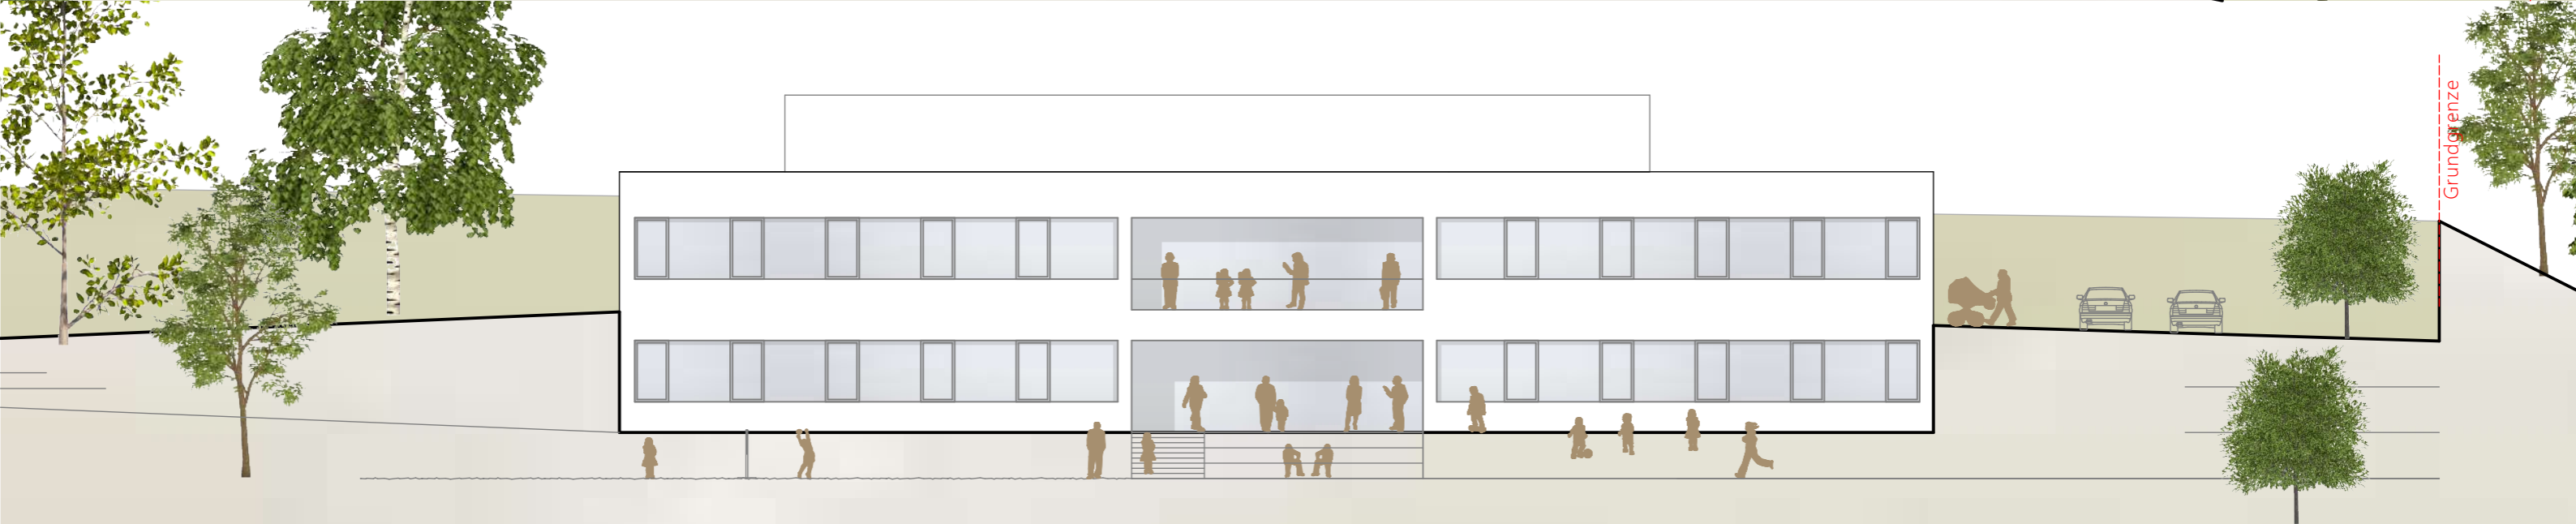

Präsentationskonzept 07.09.2023

Neubau Volksschule Würflach
Gemeinde Würflach

ARGE: Architekten
Waldhör+Weismann

Manfred Waldhör
Architekt

4020 Linz, Herrenstraße 13
T 0732 77 17 91 M 0 676 562 22 02