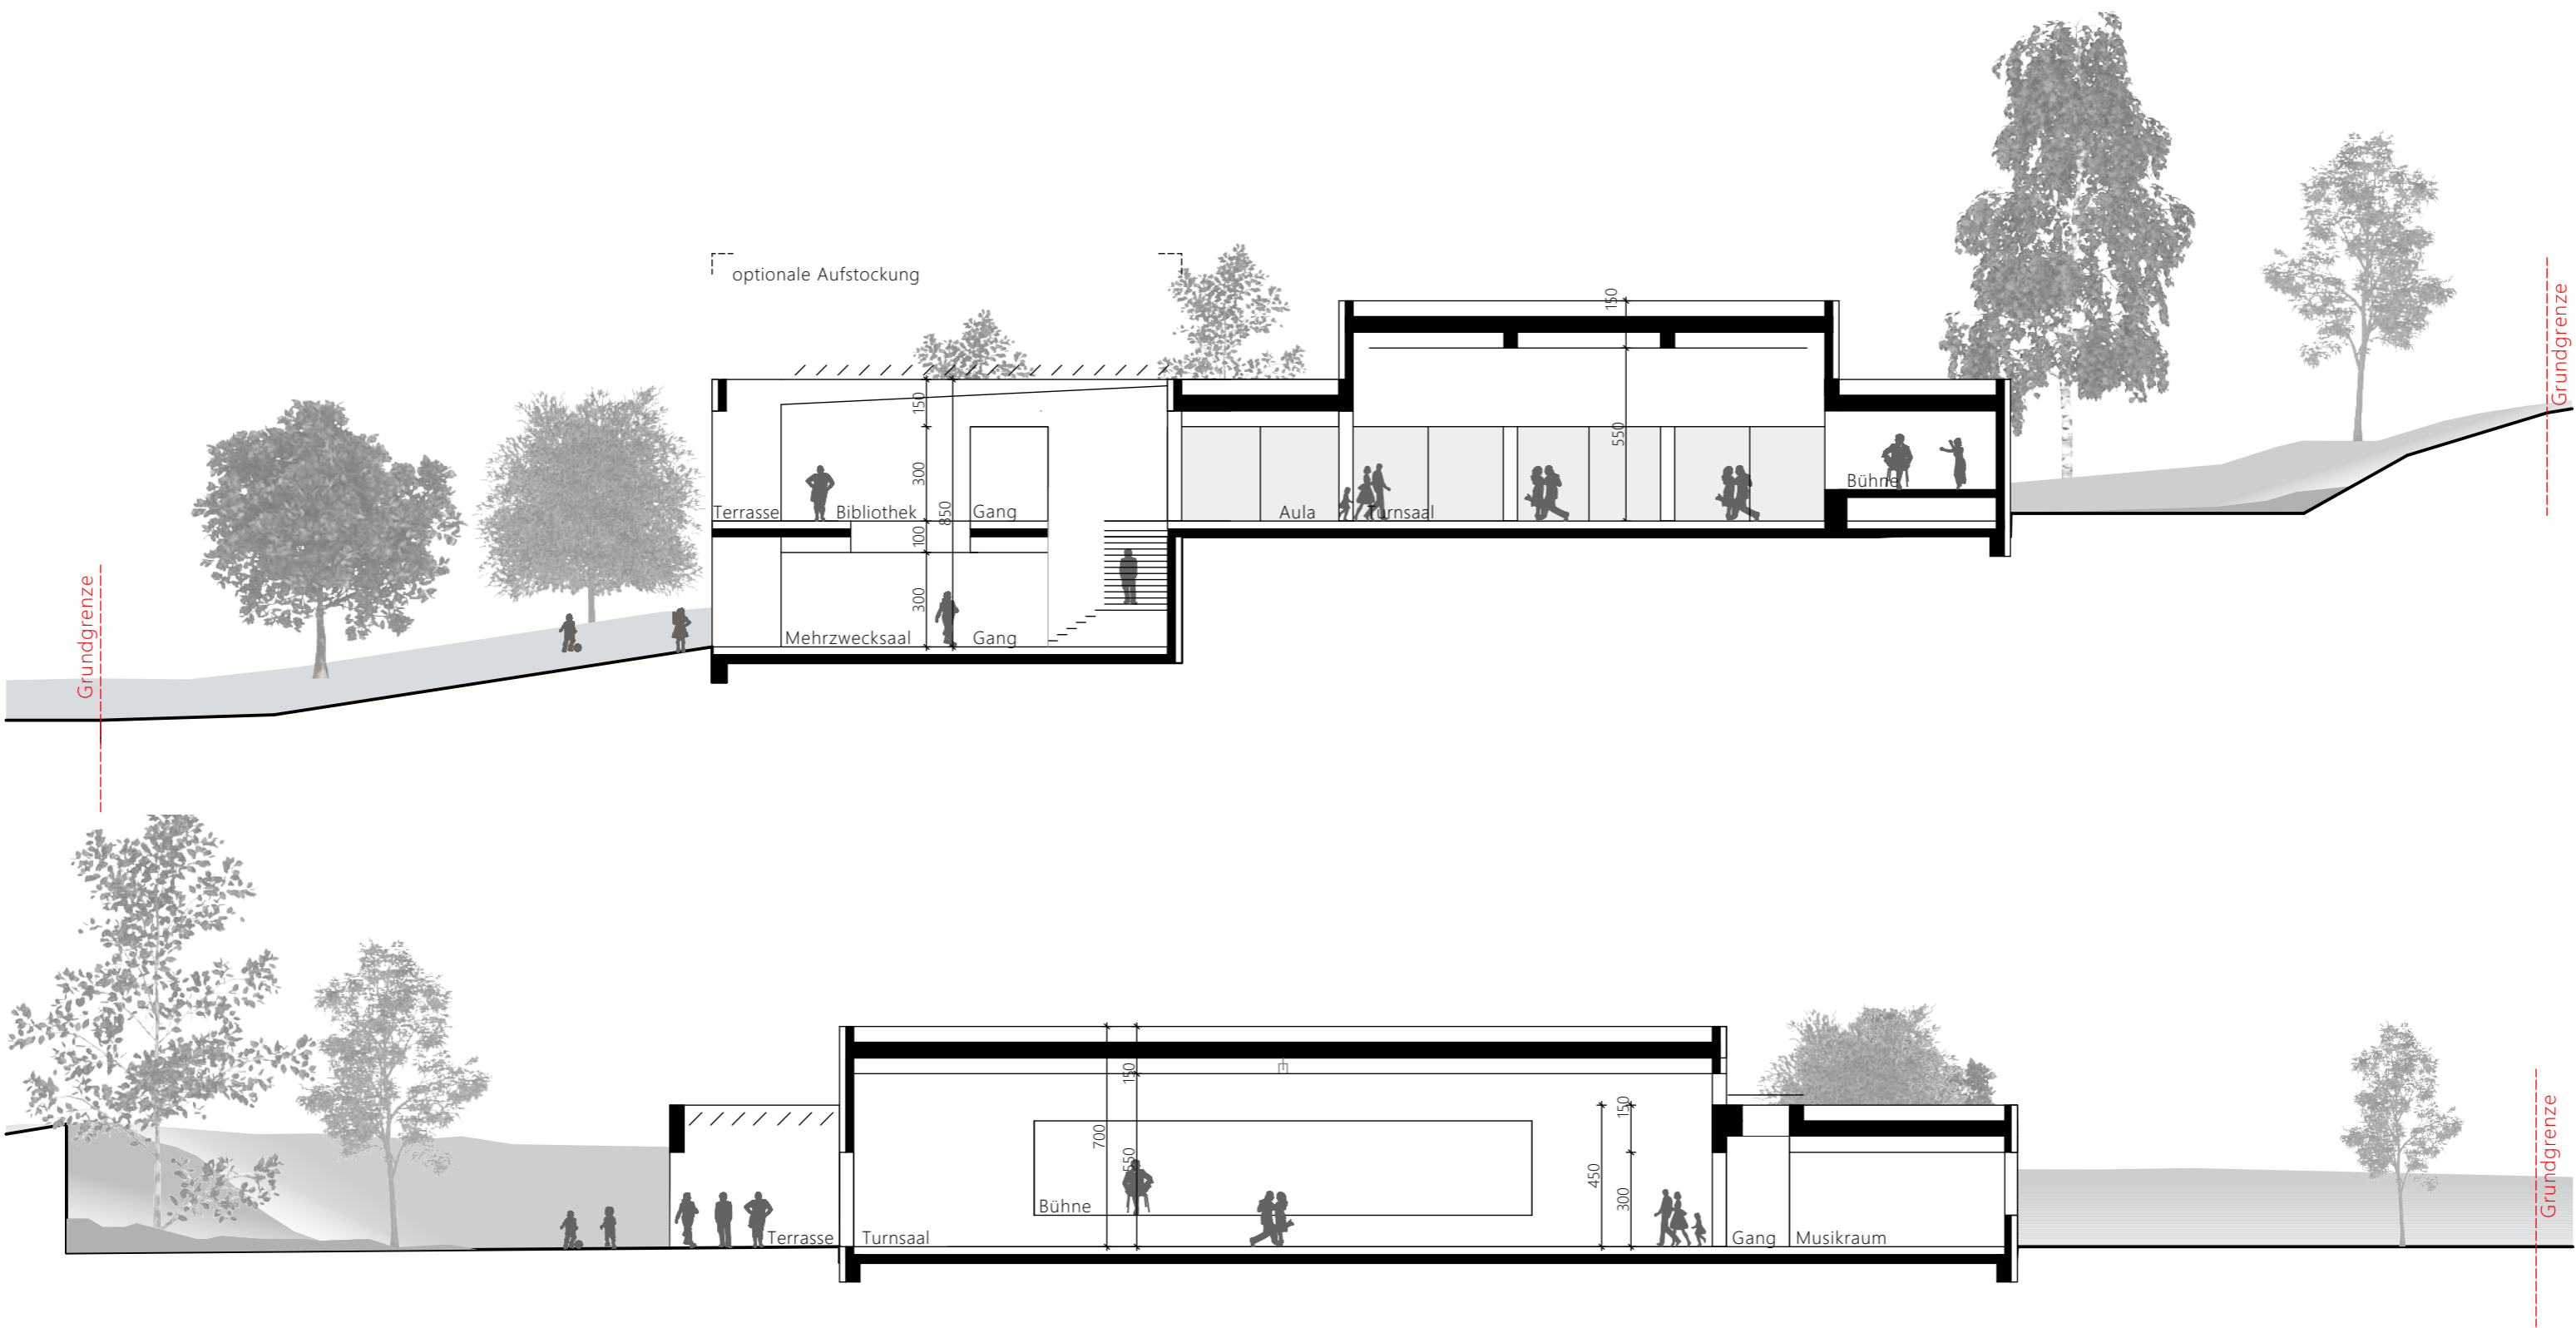

Musikschule/verein

Mehrzwecksaal

Präsentationskonzept 07.09.2023

Neubau Volksschule Würflach
Gemeinde Würflach

ARGE: Architekten
Waldhör+Weismann

 Manfred Waldhör
Architekt

4020 Linz, Herrenstraße 13
T 0732 77 17 91 M 0 676 562 22 02

Präsentationskonzept 07.09.2023

Neubau Volksschule Würflach
Gemeinde Würflach

ARGE: Architekten
Waldhör+Weismann

Manfred Waldhör
Architekt

4020 Linz, Herrenstraße 13
T 0732 77 17 91 M 0 676 562 22 02

Präsentationskonzept 07.09.2023