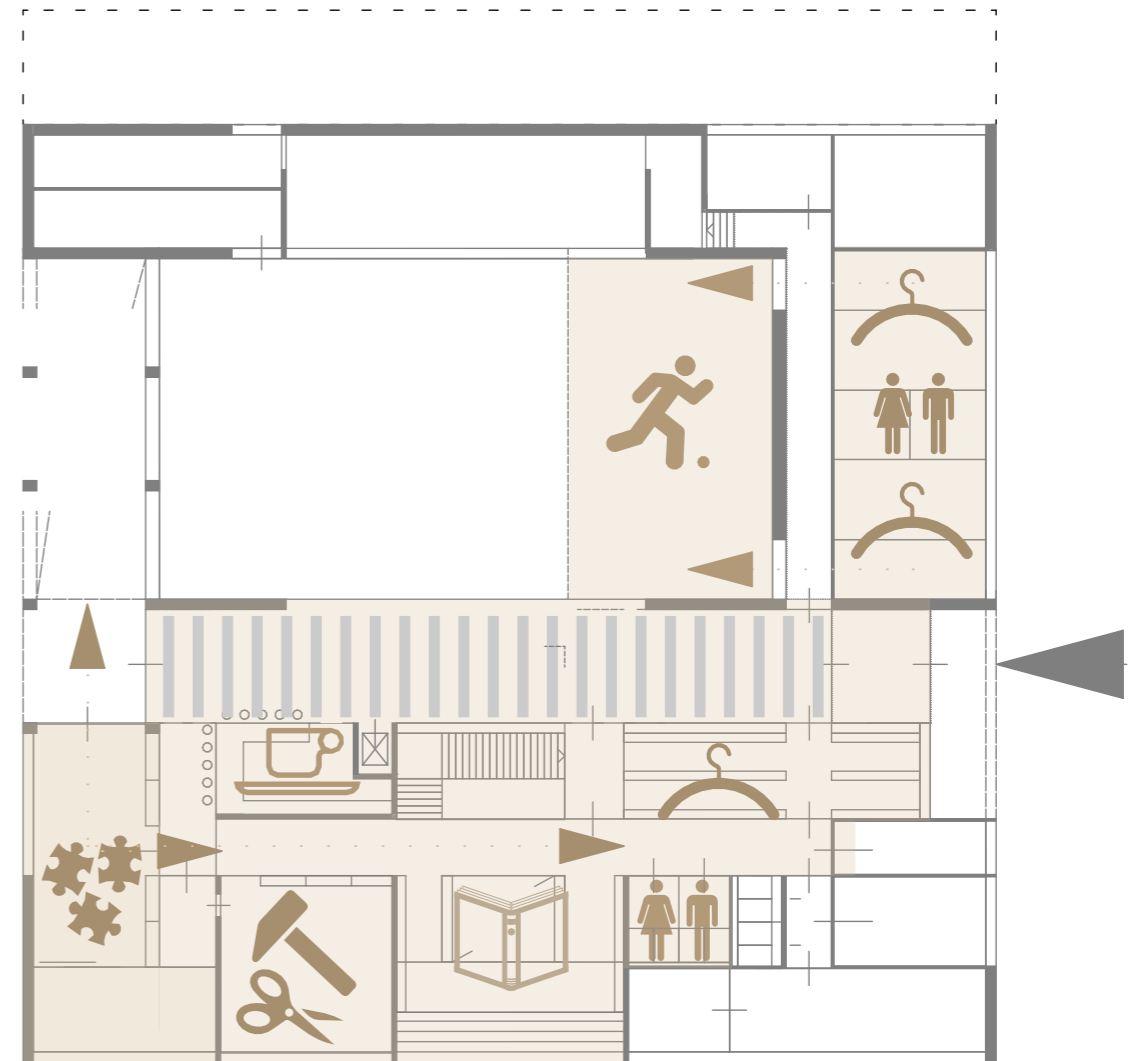

Hort

Volksschule UG

Präsentationskonzept 07.09.2023

Neubau Volksschule Würflach
Gemeinde Würflach

ARGE: Architekten
Waldhör+Weismann

 Manfred Waldhör
Architekt

4020 Linz, Herrenstraße 13
T 0732 77 17 91 M 0 676 562 22 02