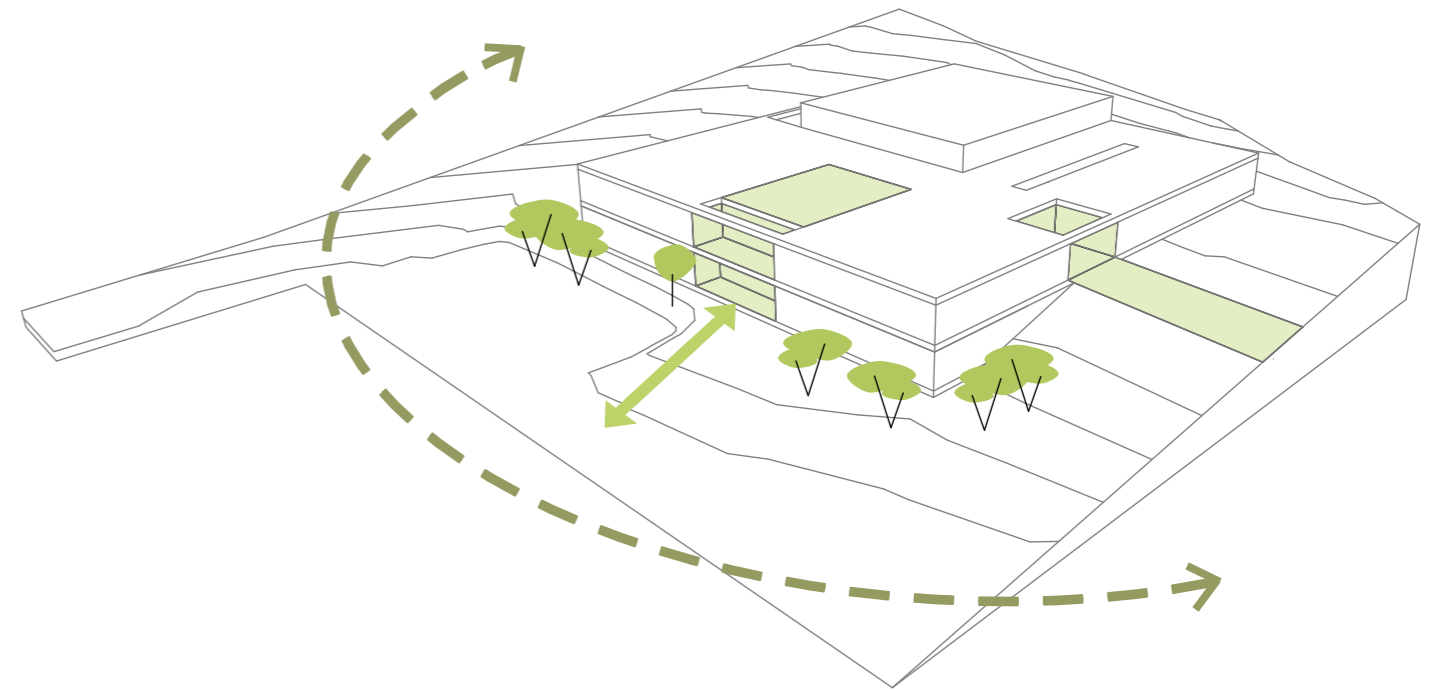

Präsentationskonzept 07.09.2023

Neubau Volksschule Würflach
Gemeinde Würflach

ARGE: Architekten
Waldhör+Weismann

Manfred Waldhör
Architekt

4020 Linz, Herrenstraße 13
T 0732 77 17 91 M 0 676 562 22 02

Außenbeziehungen:
 Besonnung Volksschule - südost Orientierung
 Hort und Mehrzwecksaal: südwest Orientierung