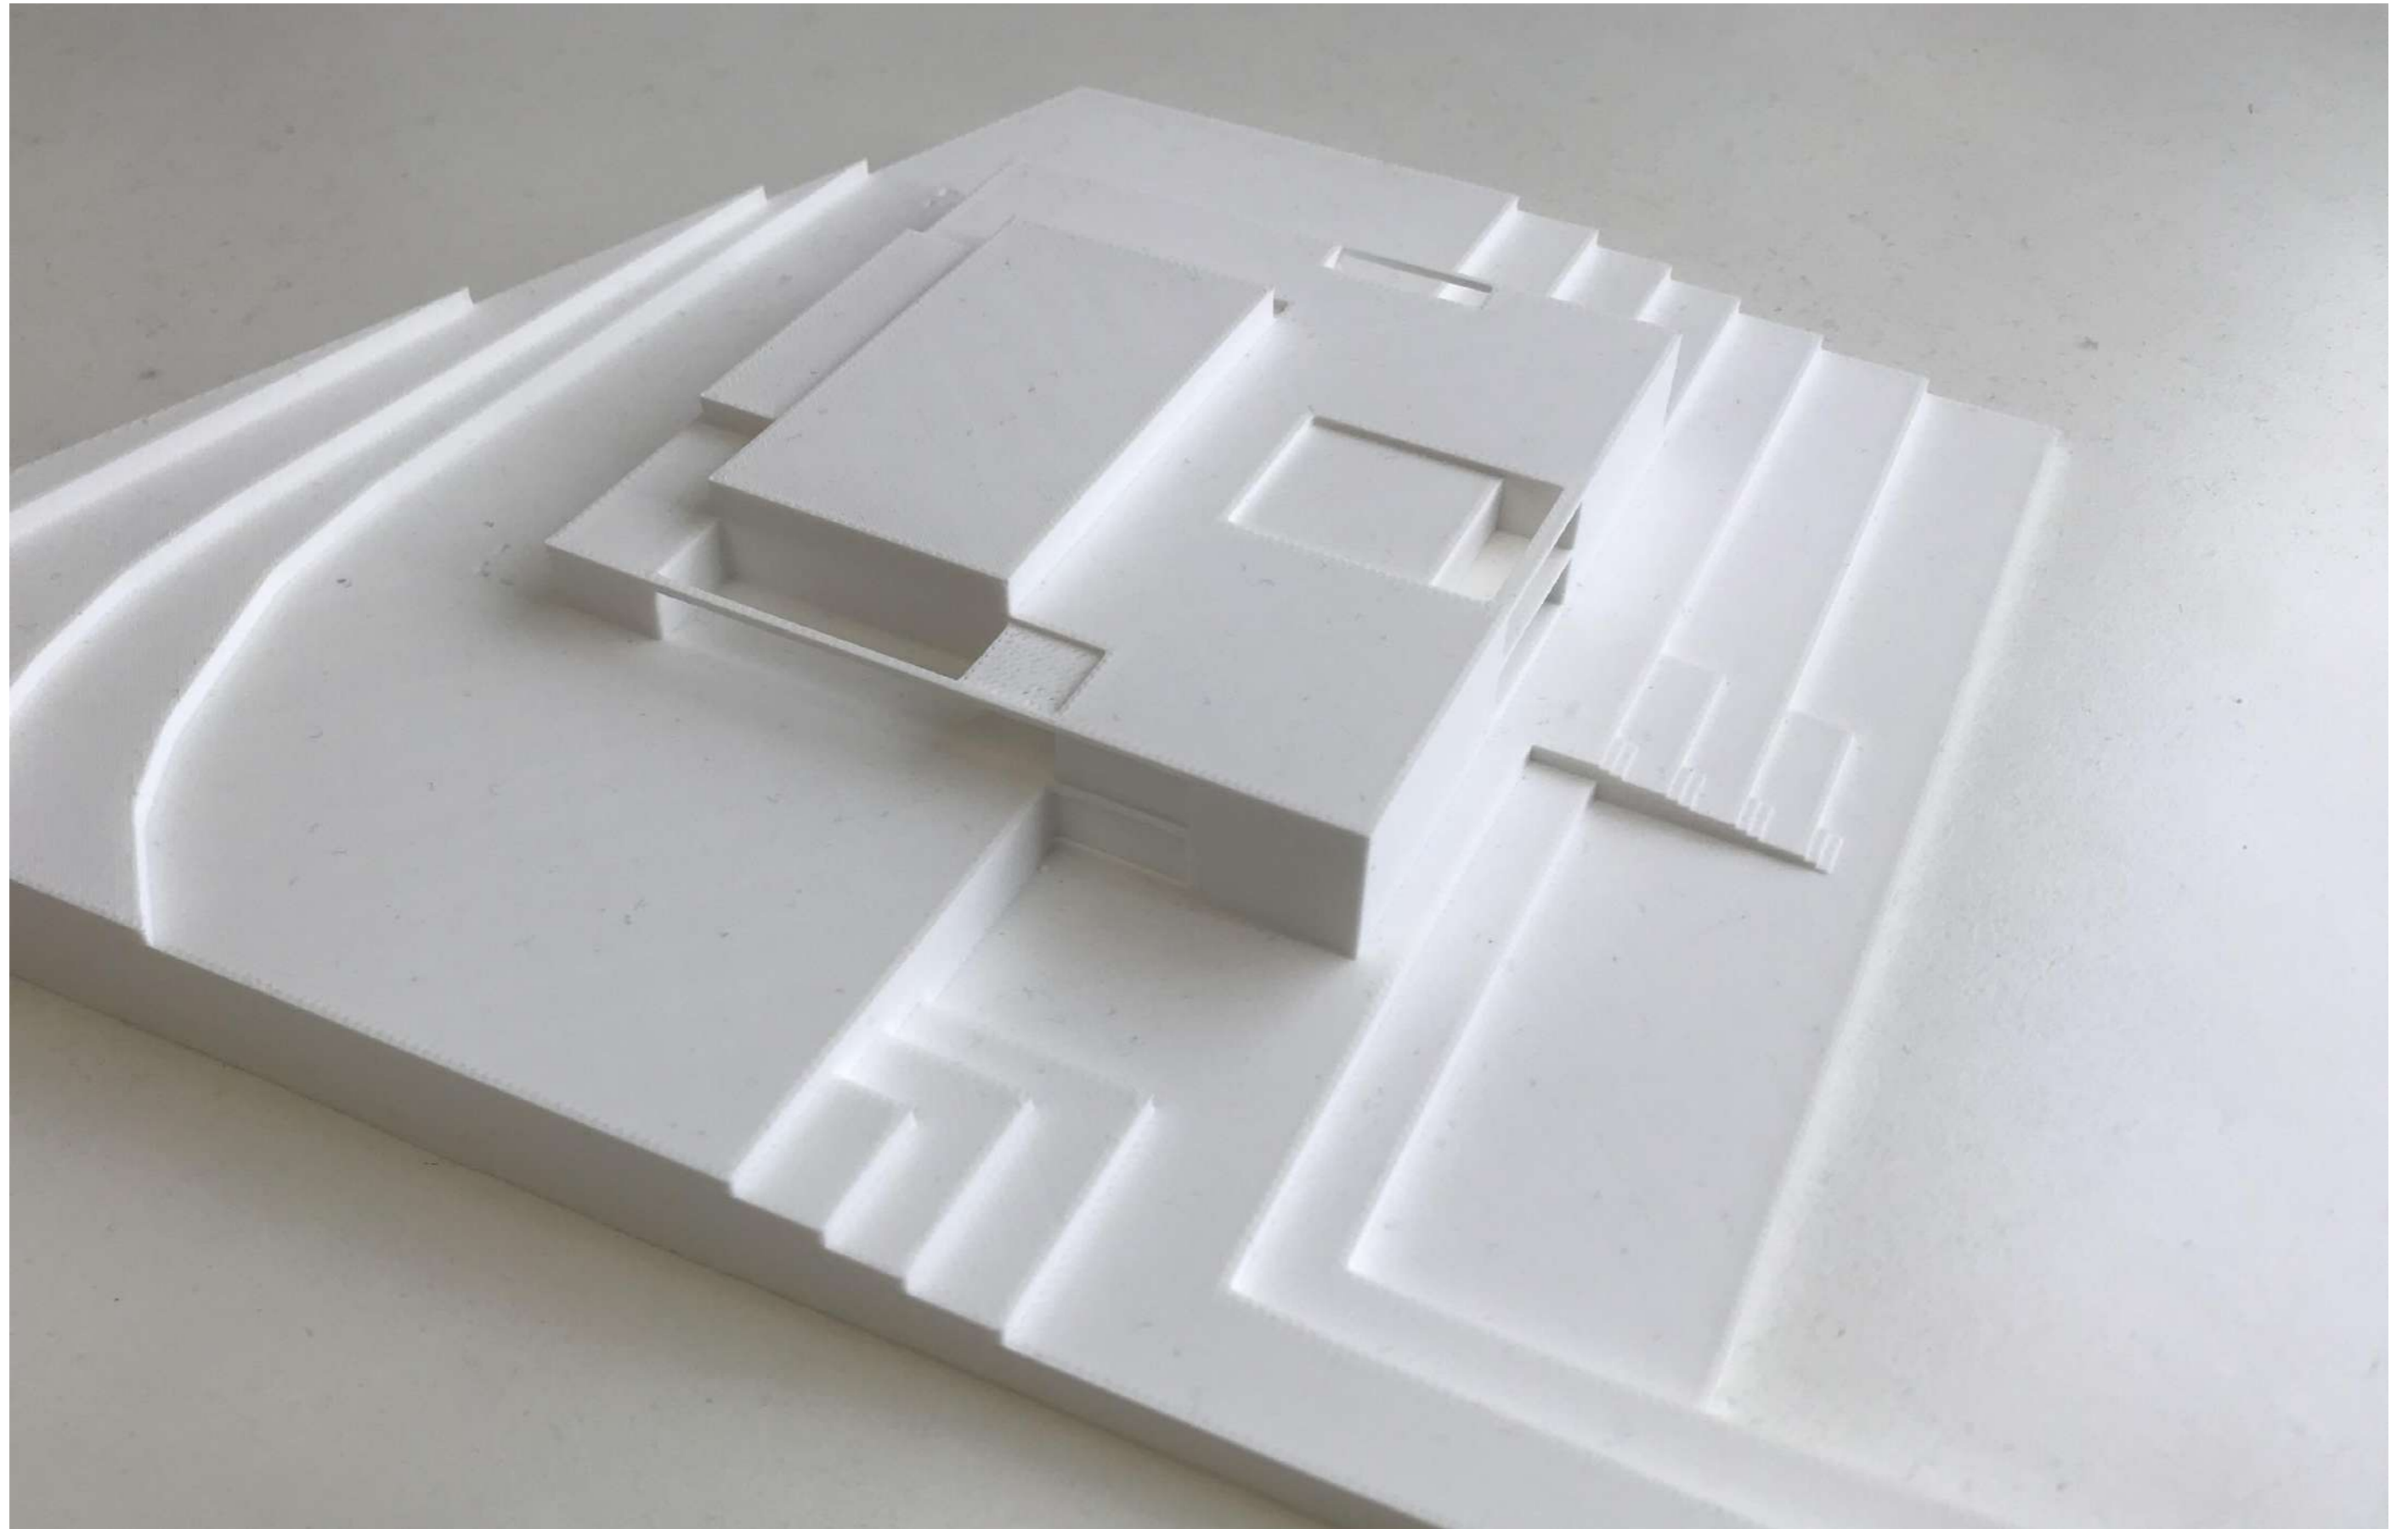

Präsentationskonzept 07.09.2023

Neubau Volksschule Würflach
Gemeinde Würflach

ARGE: Architekten
Waldhör+Weismann

Manfred Waldhör
Architekt
4020 Linz, Herrenstraße 13
T 0732 77 17 91 M 0 676 562 22 02