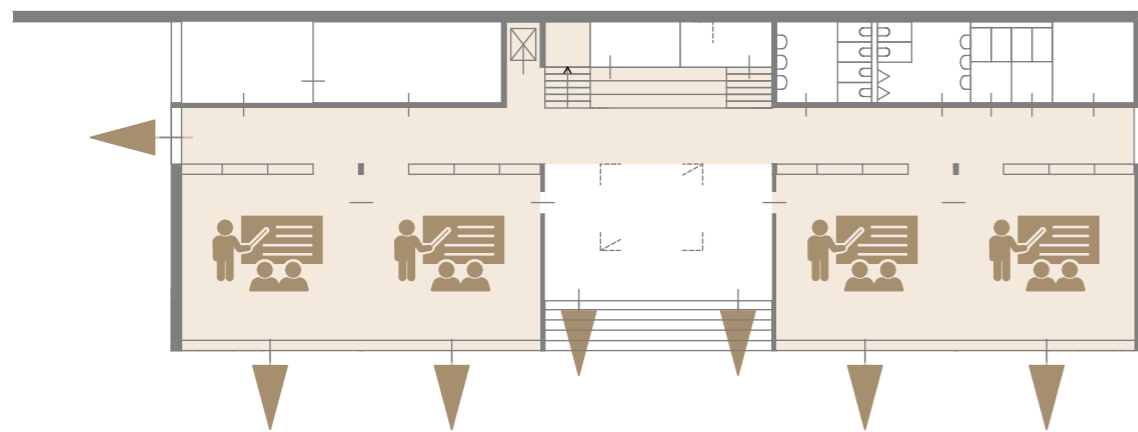

Hort

Volksschule UG

Präsentationskonzept 07.09.2023

Neubau Volksschule Würflach
Gemeinde Würflach

ARGE: Architekten
Waldhör+Weismann

 Manfred Waldhör
Architekt

4020 Linz, Herrenstraße 13
T 0732 77 17 91 M 0 676 562 22 02