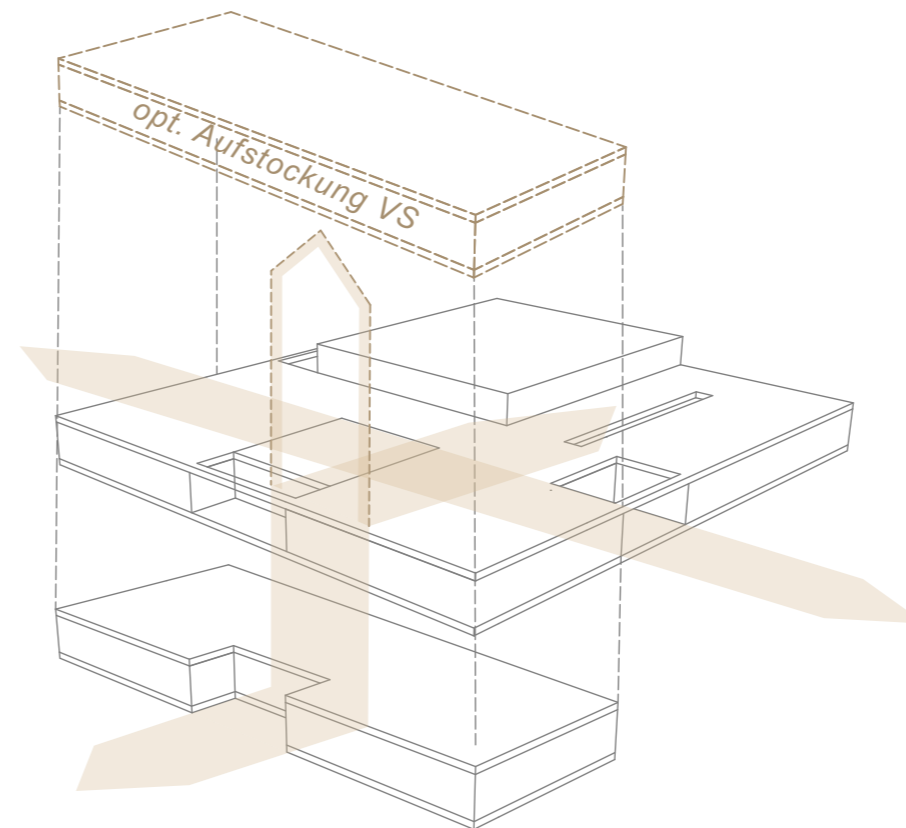

Präsentationskonzept 07.09.2023

Neubau Volksschule Würflach
Gemeinde Würflach

ARGE: Architekten
Waldhör+Weismann

Manfred Waldhör
Architekt
4020 Linz, Herrenstraße 13
T 0732 77 17 91 M 0 676 562 22 02