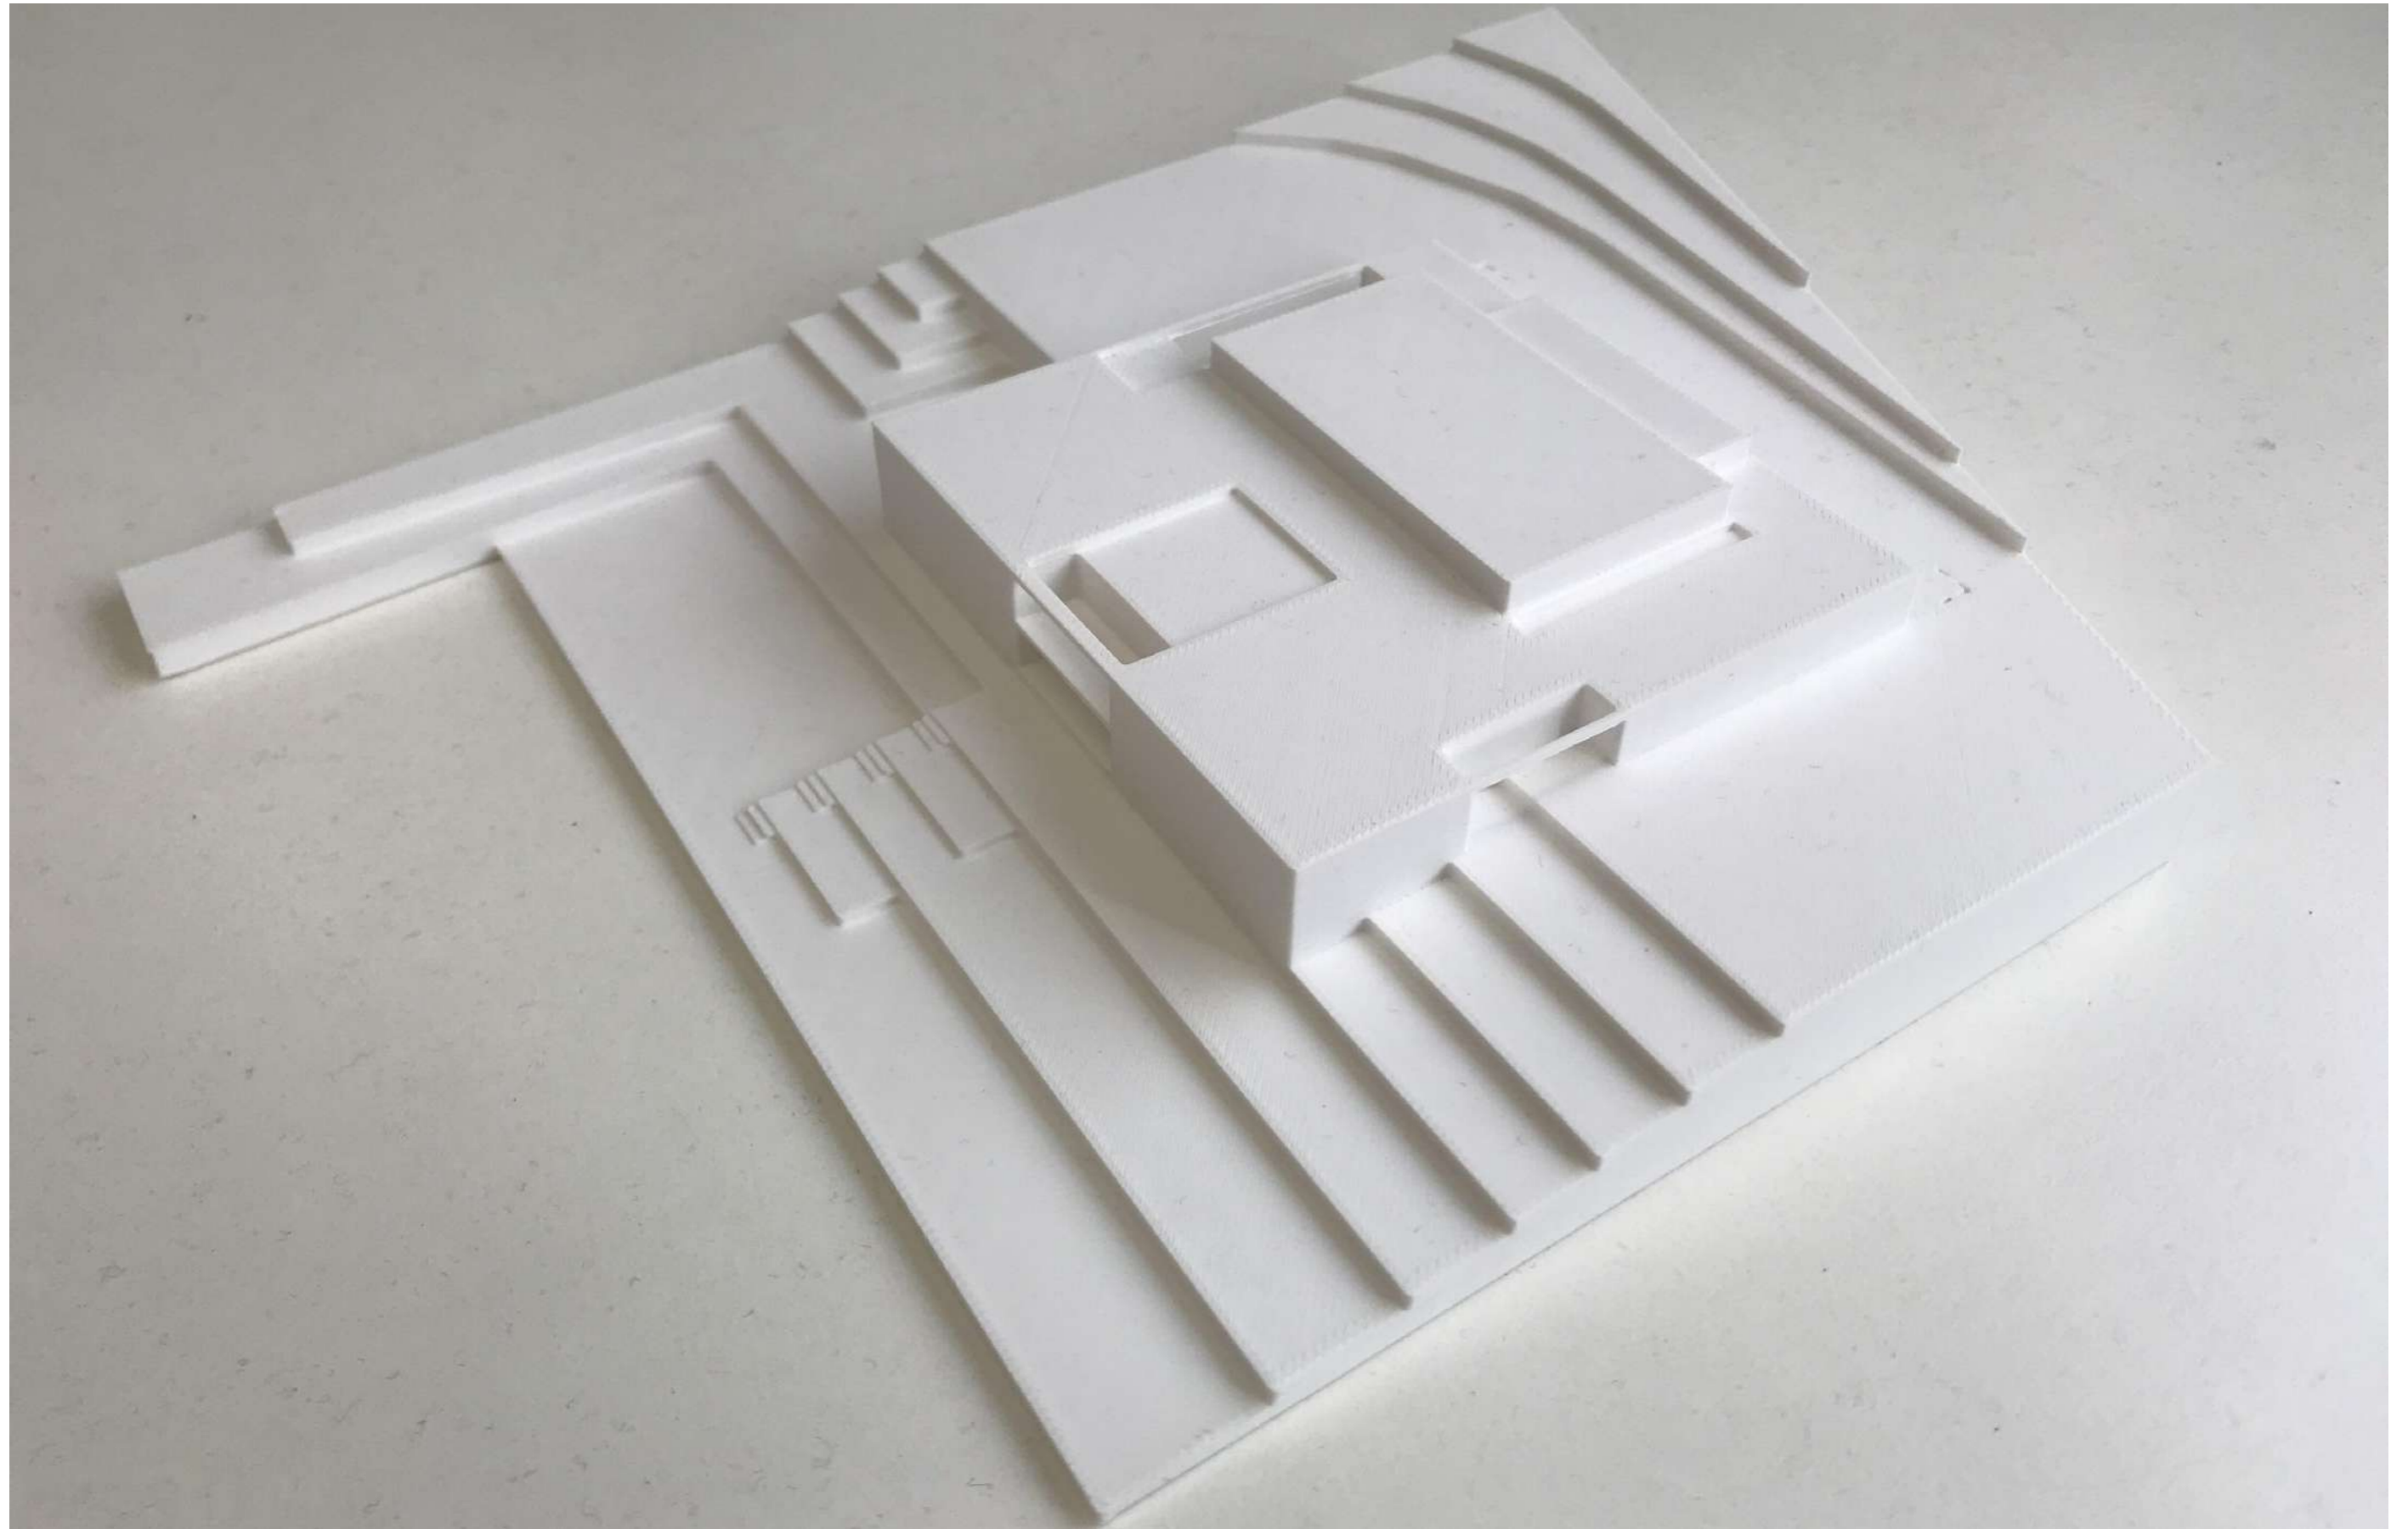

Präsentationskonzept 07.09.2023

Neubau Volksschule Würflach
Gemeinde Würflach

ARGE: Architekten
Waldhör+Weismann

Manfred Waldhör
Architekt

4020 Linz, Herrenstraße 13
T 0732 77 17 91 M 0 676 562 22 02