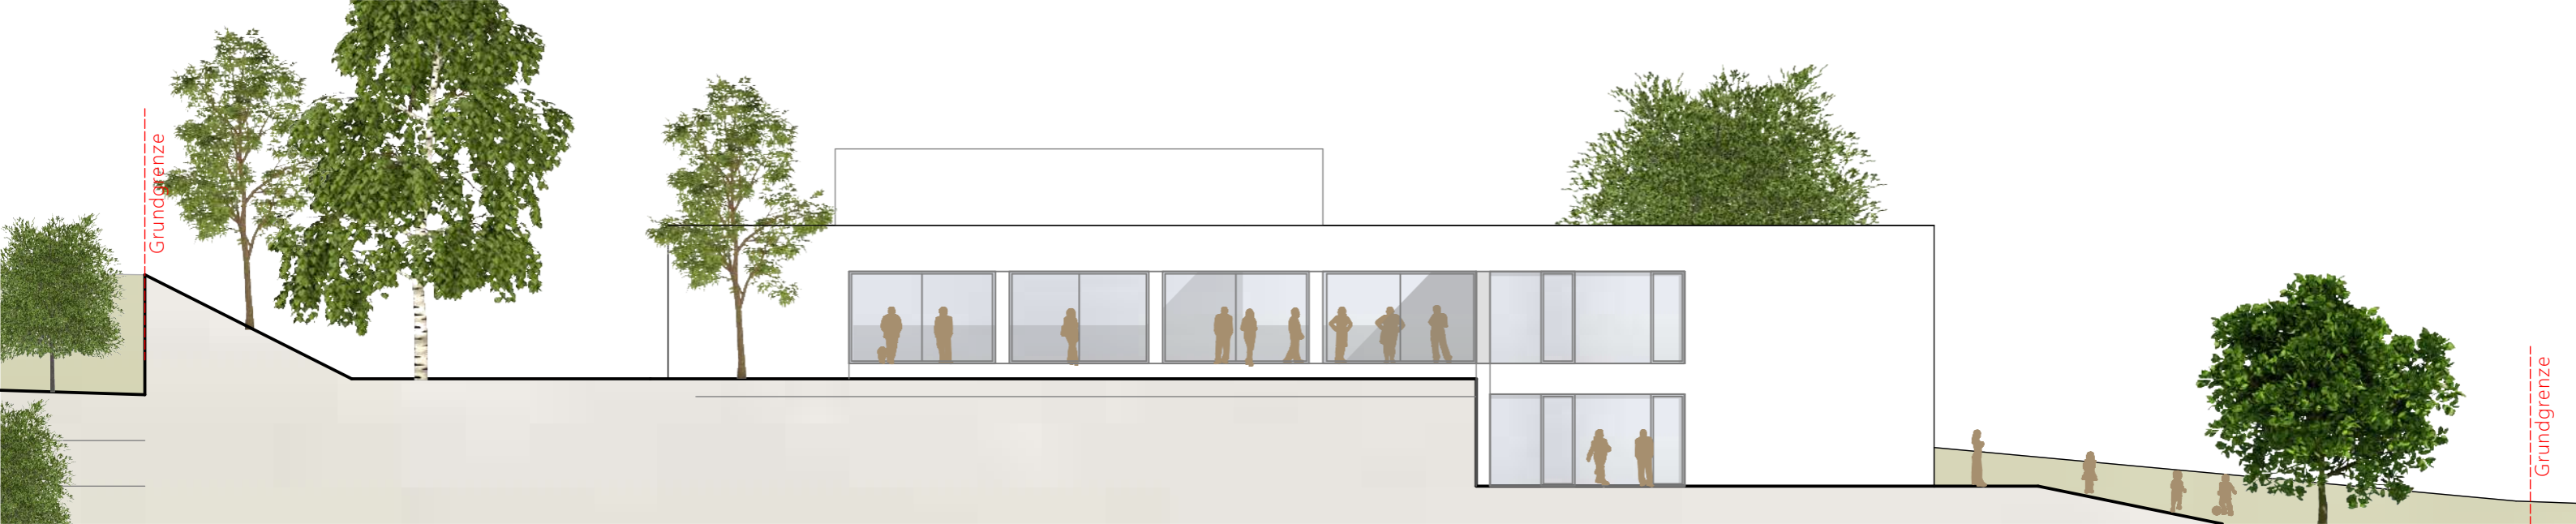

Präsentationskonzept 07.09.2023

Neubau Volksschule Würflach
Gemeinde Würflach

ARGE: Architekten
Waldhör+Weismann

Manfred Waldhör
Architekt

4020 Linz, Herrenstraße 13
T 0732 77 17 91 M 0 676 562 22 02