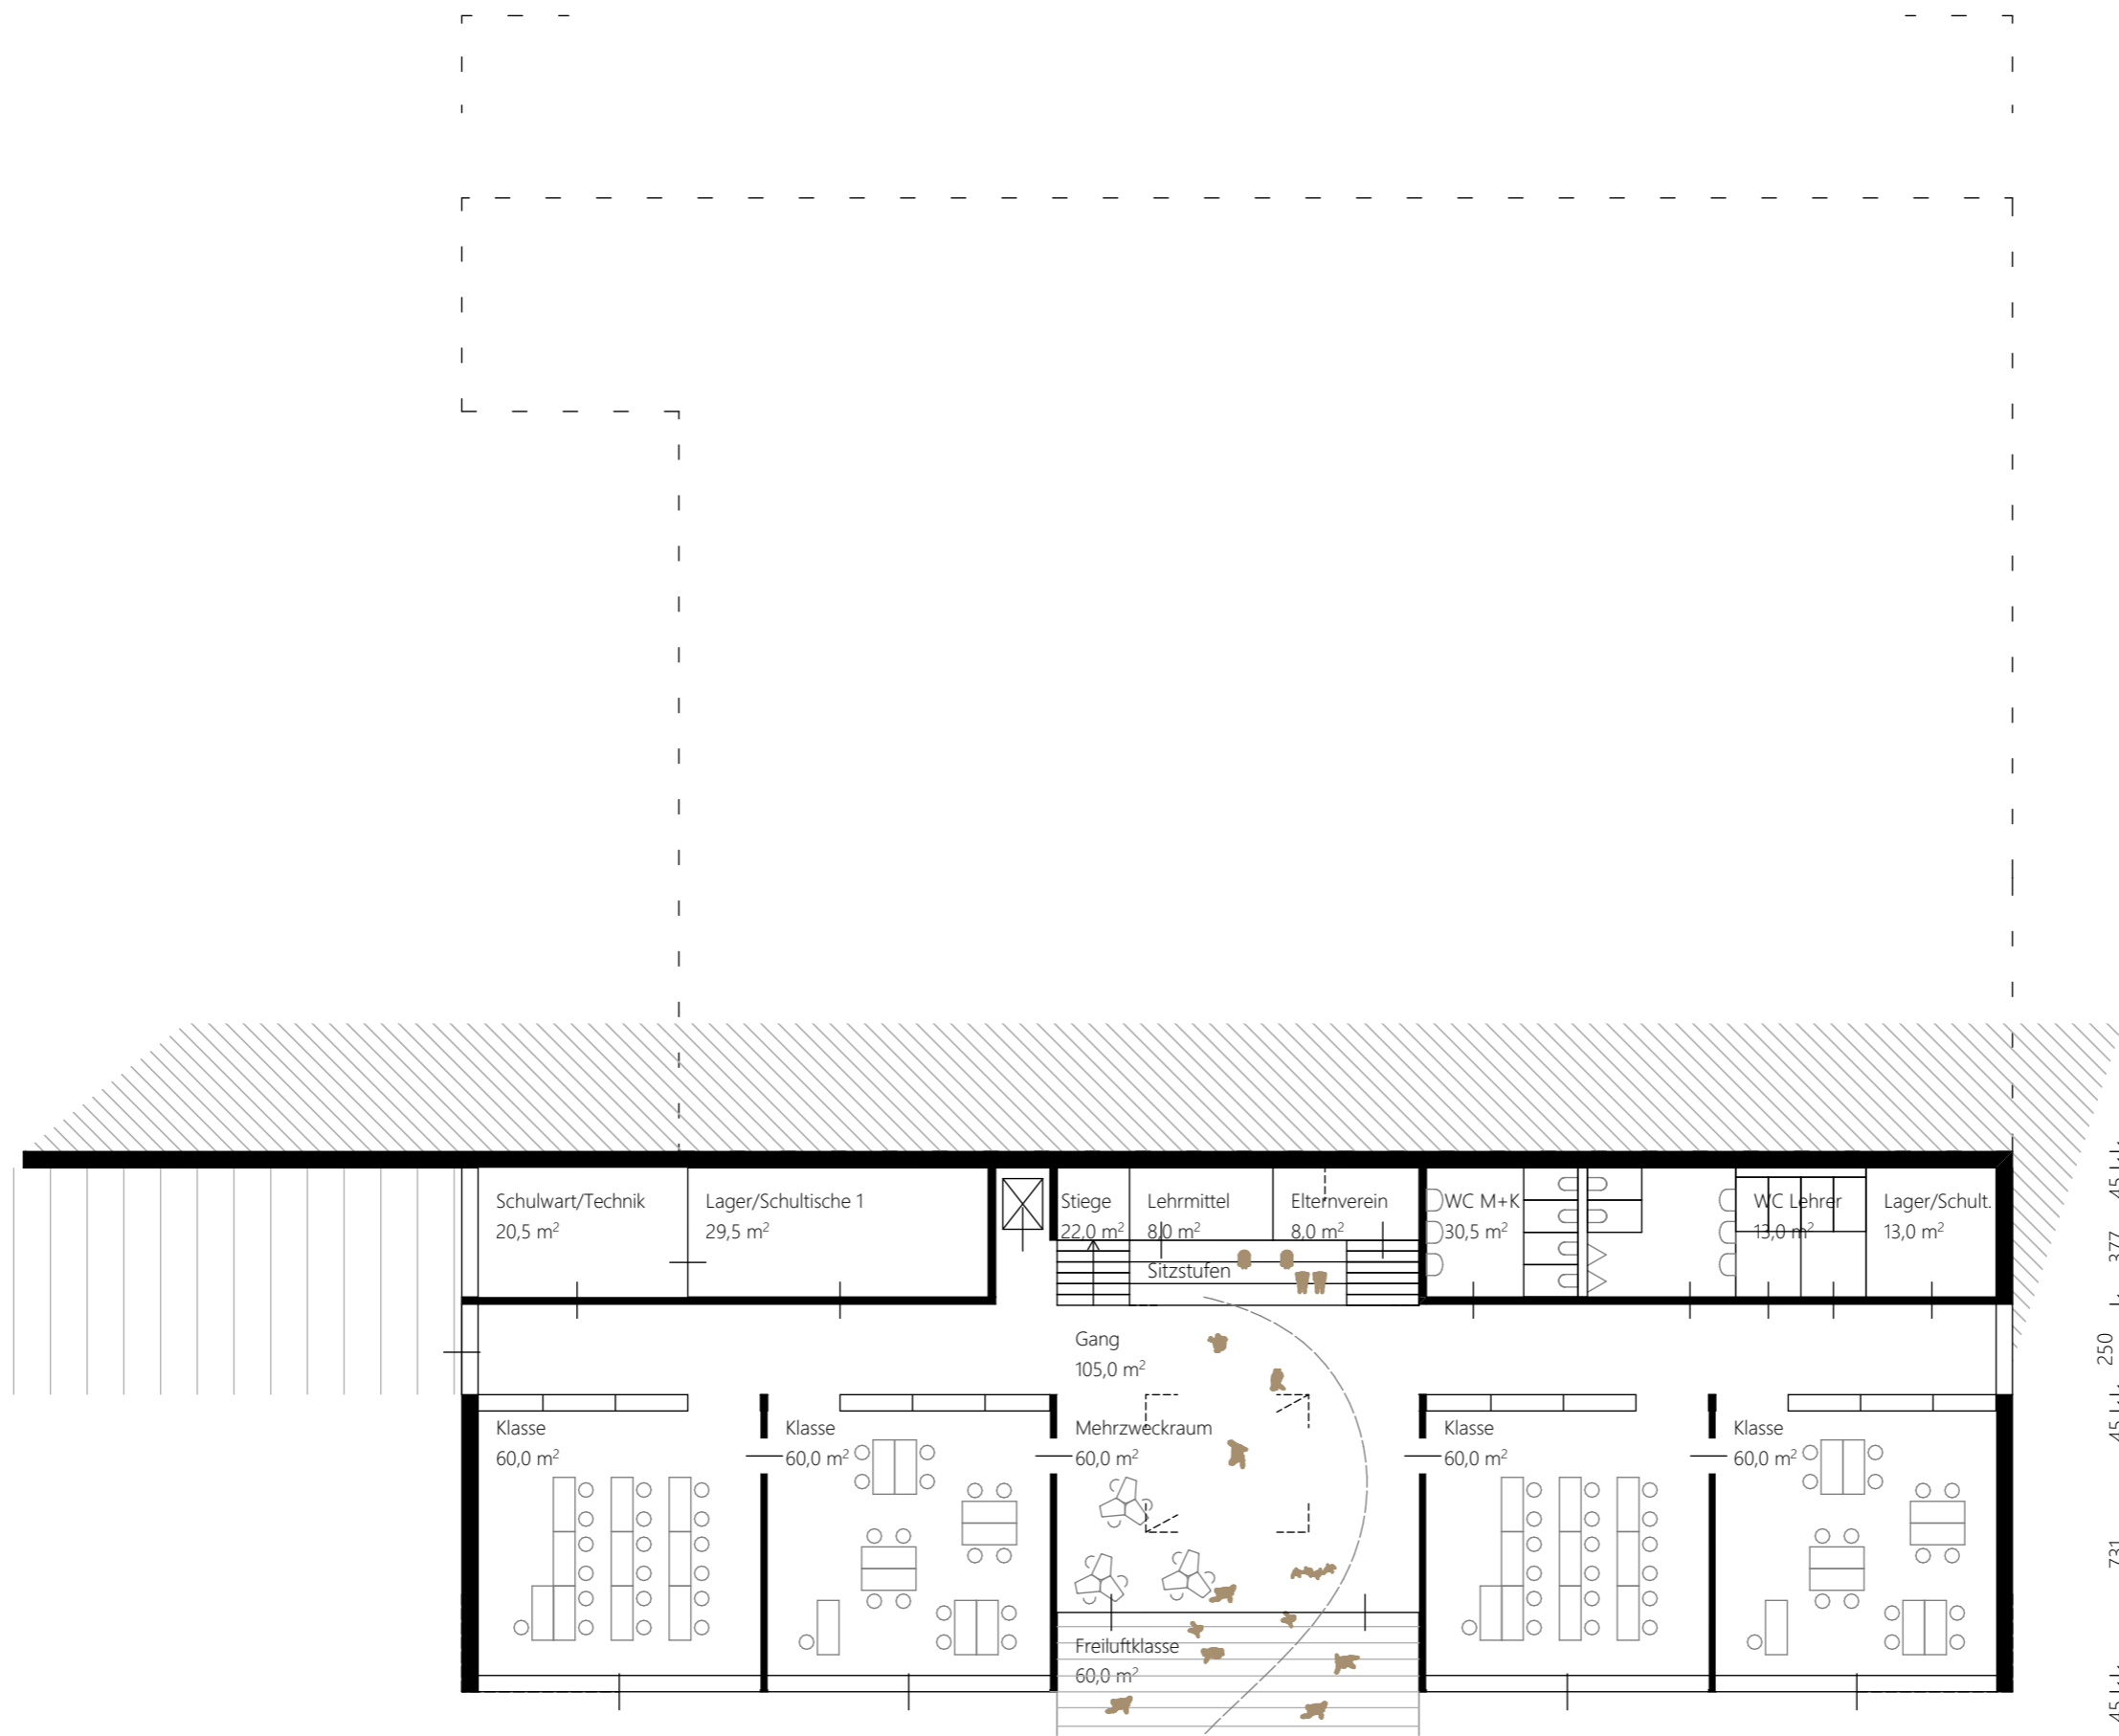

45 494⁵ 60 2.960 680 45
 4.284⁵

ANLIEFERUNG KÜCHE

Präsentationskonzept 07.09.2023

Neubau Volksschule Würflach
 Gemeinde Würflach

ARGE: Architekten
 Waldhör+Weismann

Manfred Waldhör
 Architekt
 4020 Linz, Herrenstraße 13
 T 0732 77 17 91 M 0 676 562 22 02