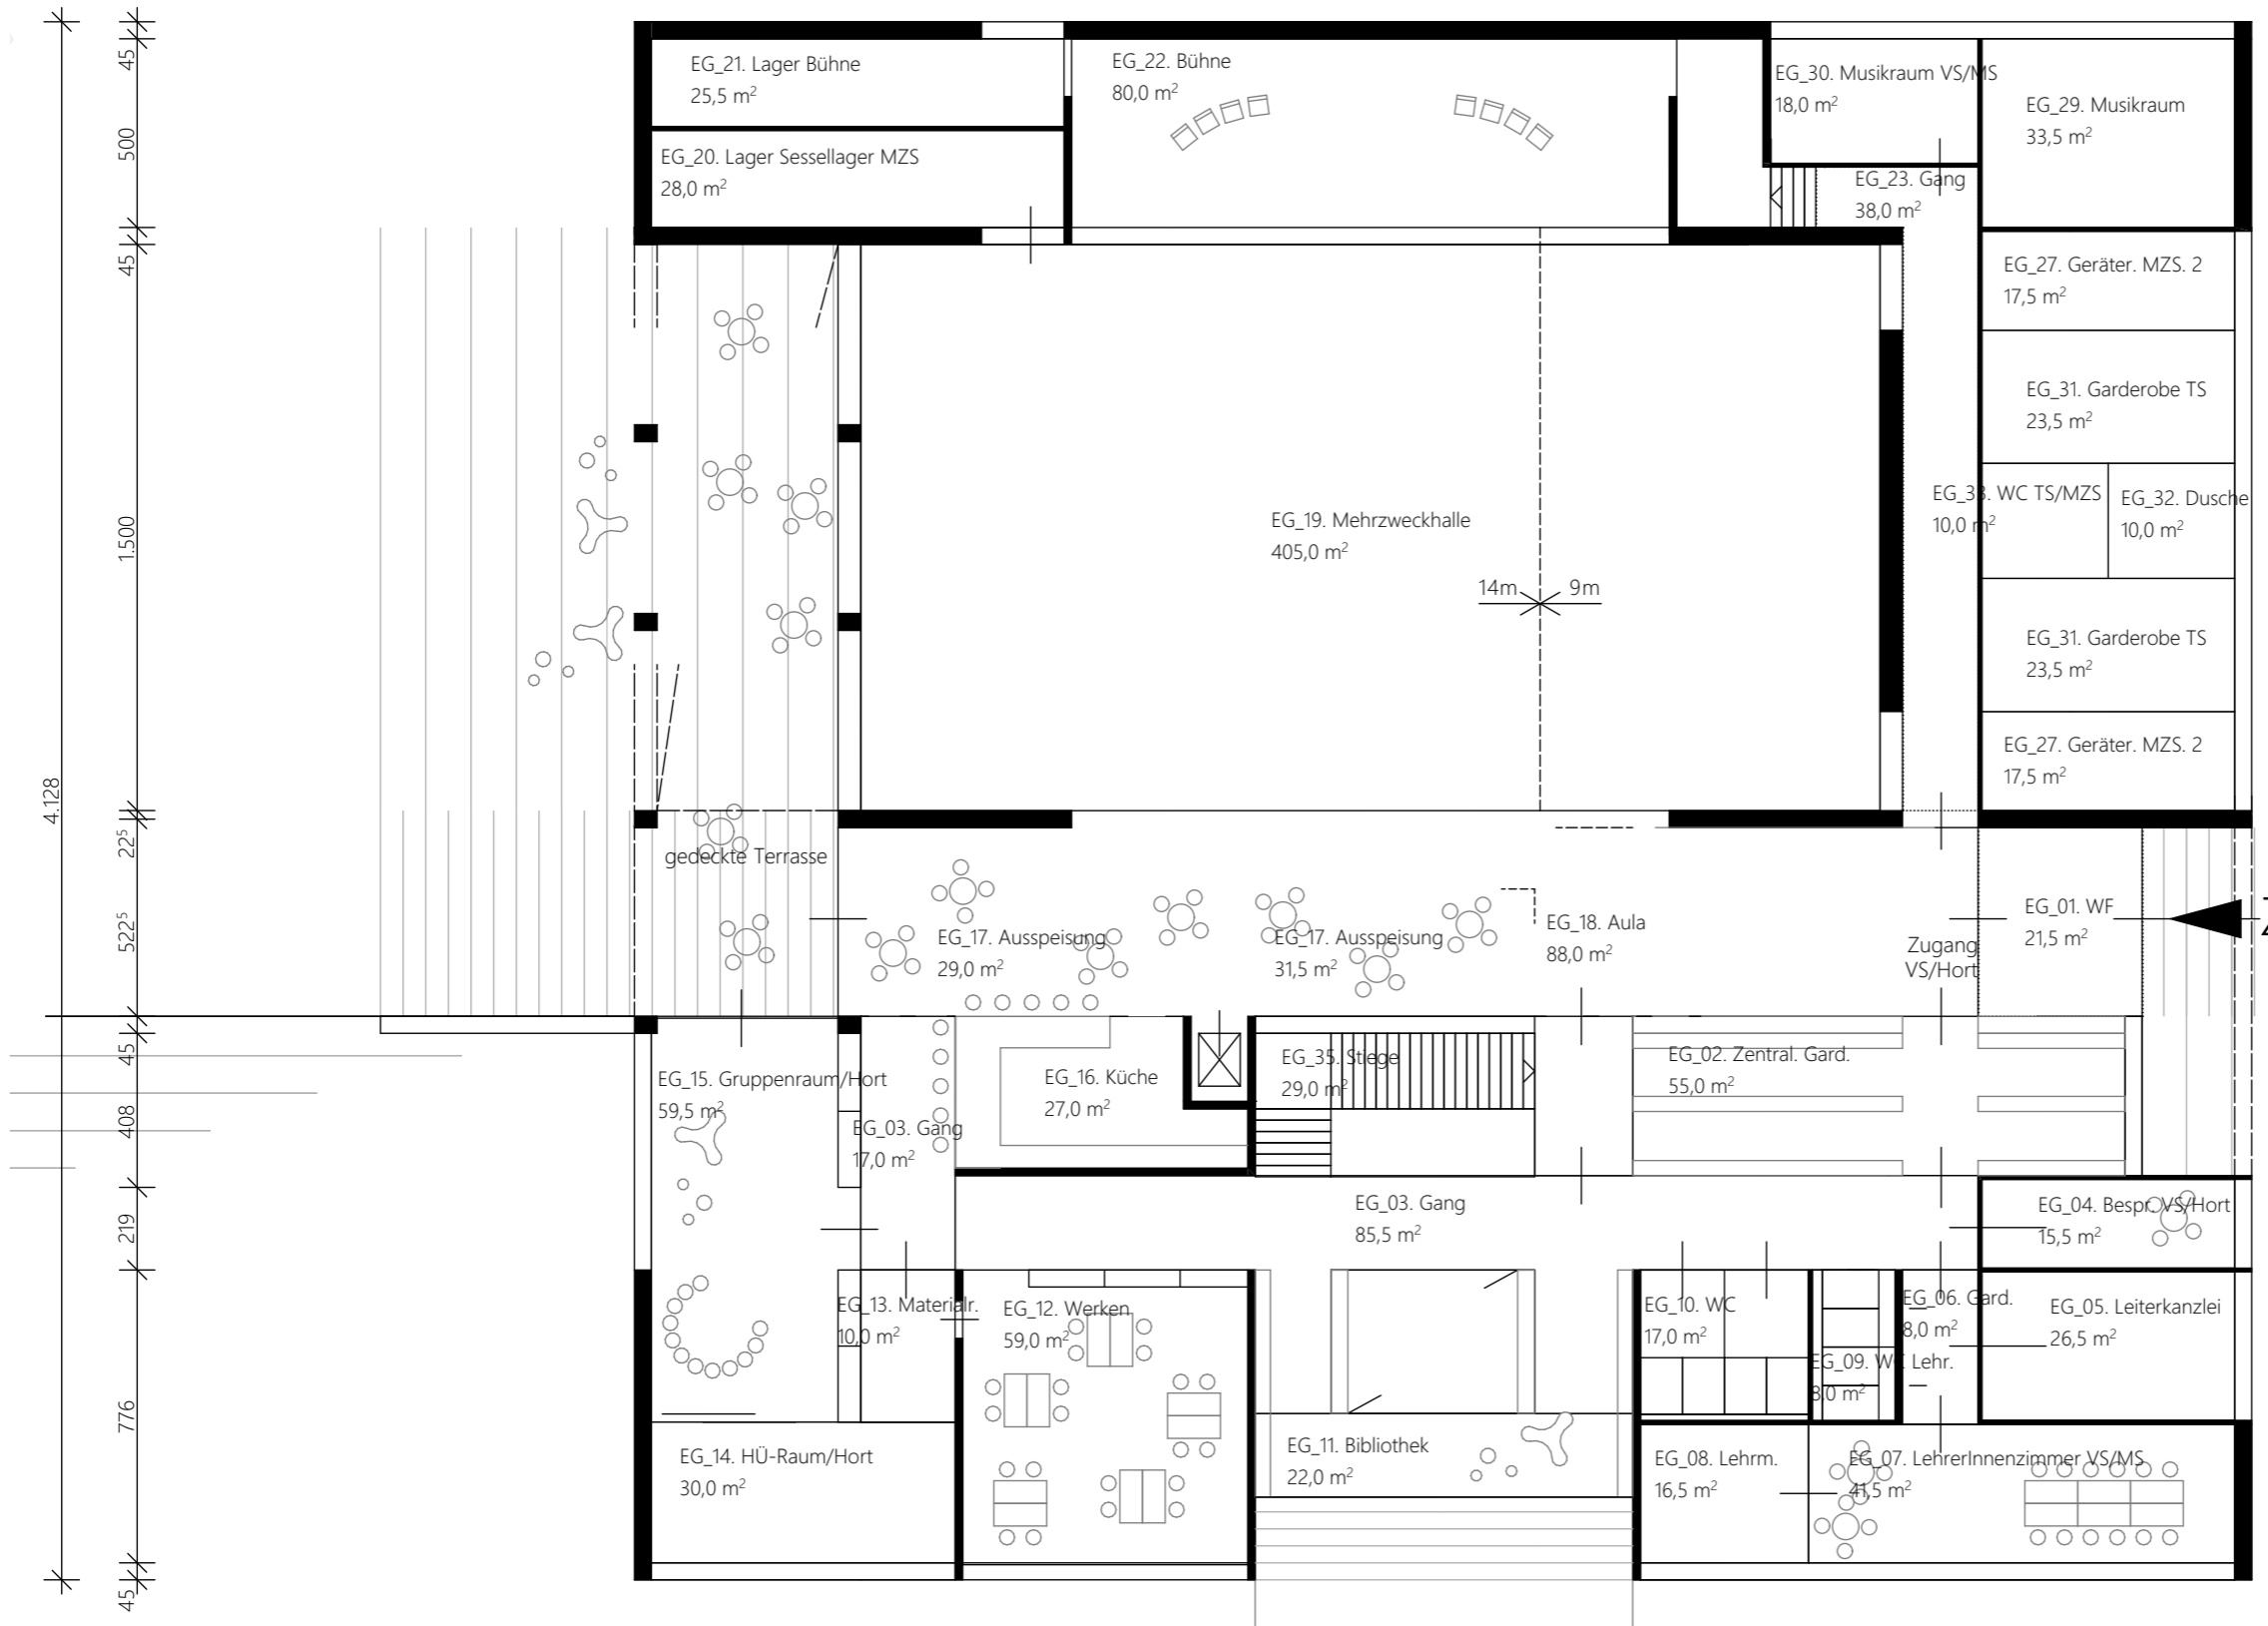

45 494⁵ 60 2.960 680 45
4.284⁵

ANLIEFERUNG KÜCHE

Präsentationskonzept 07.09.2023

Neubau Volksschule Würflach
Gemeinde Würflach

ARGE: Architekten
Waldhör+Weismann

Manfred Waldhör
Architekt
4020 Linz, Herrenstraße 13
T 0732 77 17 91 M 0 676 562 22 02