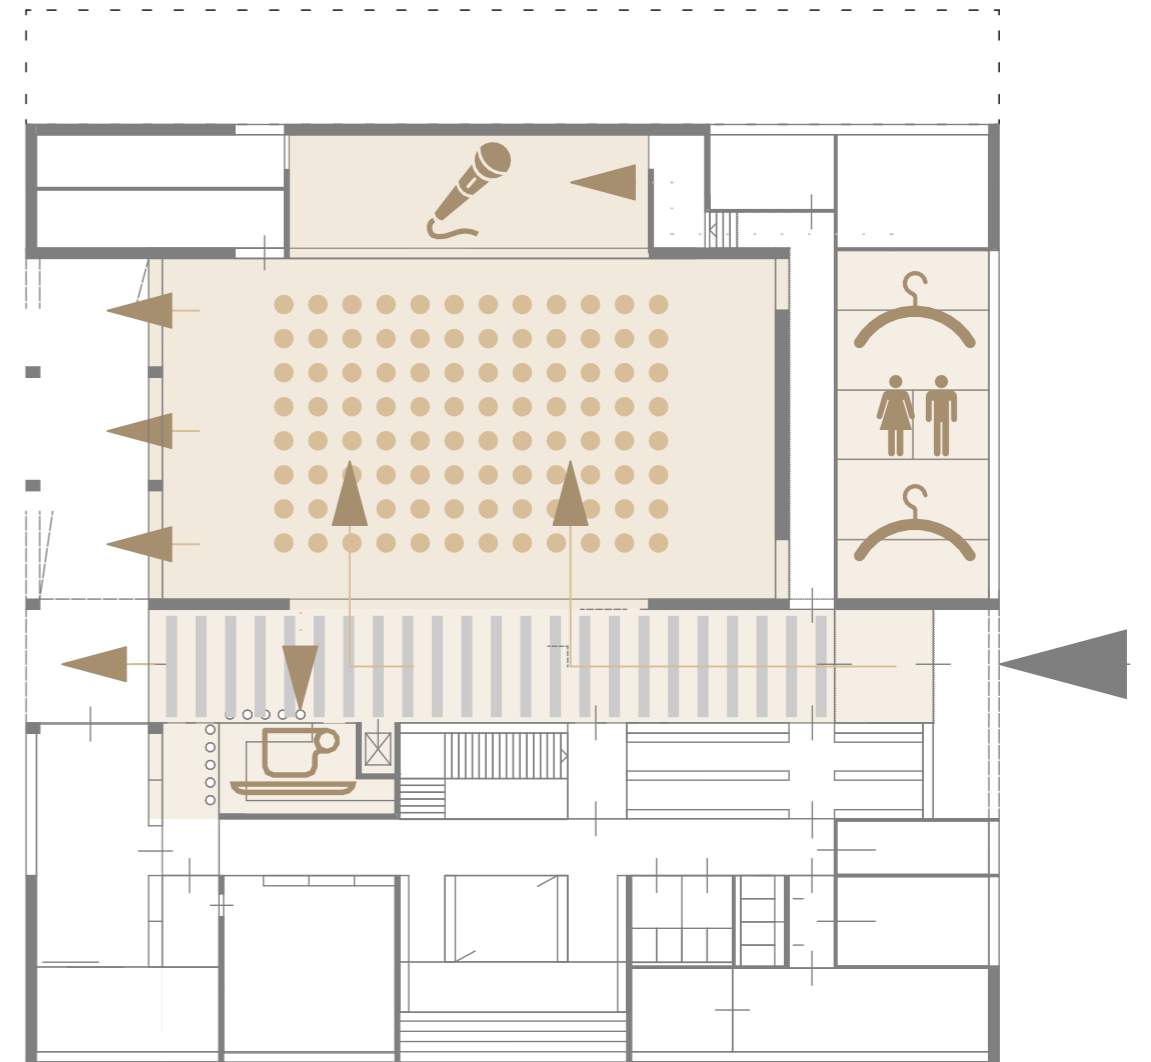

Mehrzwecksaal

Präsentationskonzept 07.09.2023

Neubau Volksschule Würflach
Gemeinde Würflach

ARGE: Architekten
Waldhör+Weismann

Manfred Waldhör
Architekt

4020 Linz, Herrenstraße 13
T 0732 77 17 91 M 0 676 562 22 02