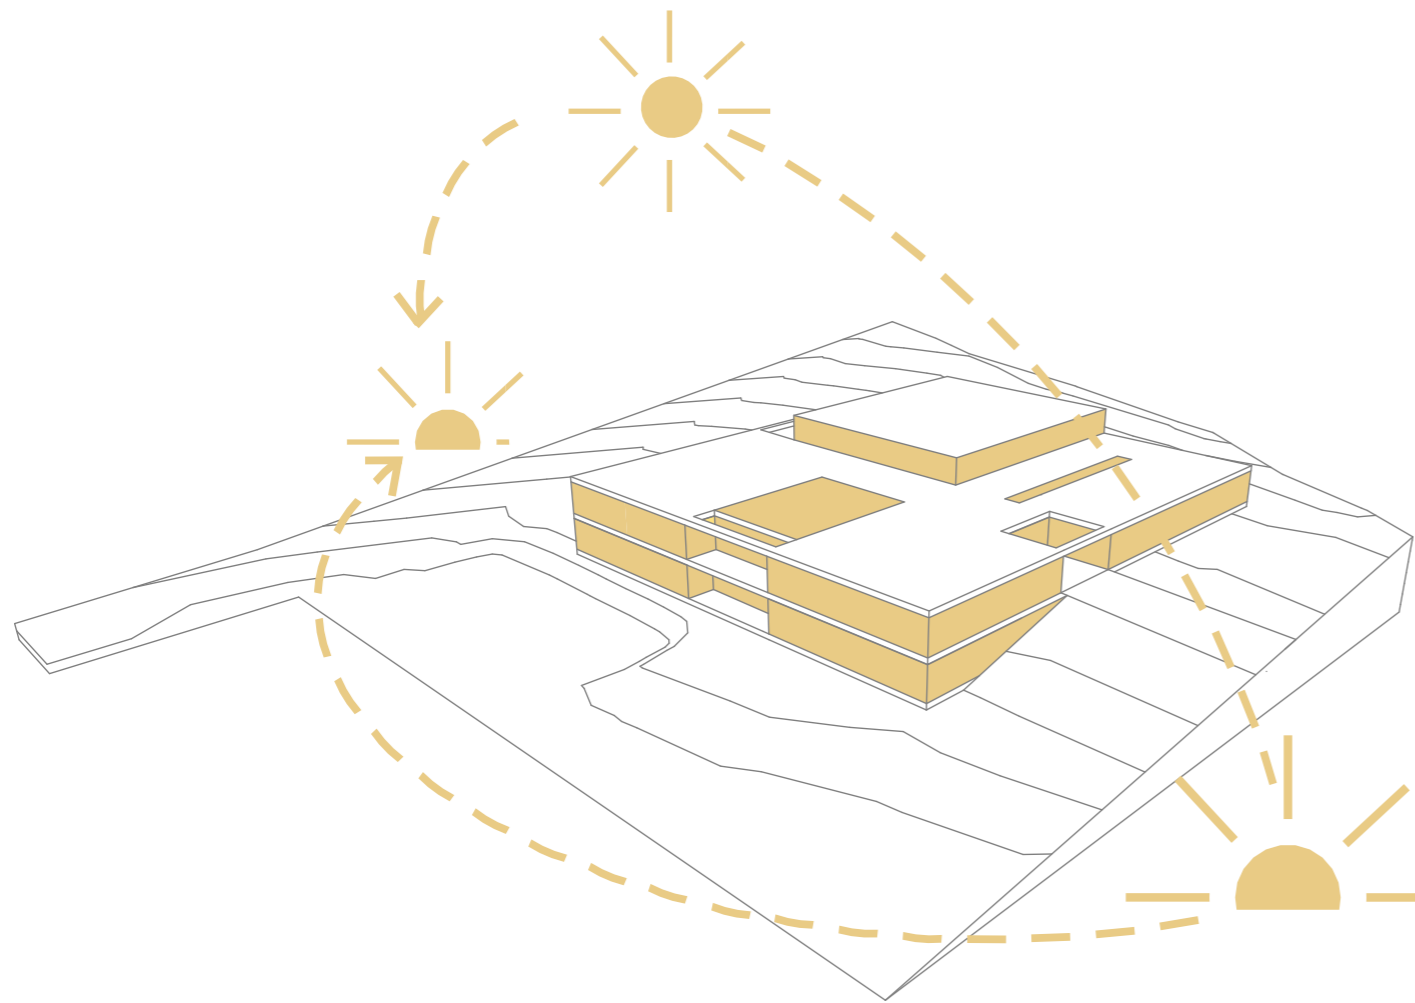

Präsentationskonzept 07.09.2023

Neubau Volksschule Würflach
Gemeinde Würflach

ARGE: Architekten
Waldhör+Weismann

Manfred Waldhör
Architekt

4020 Linz, Herrenstraße 13
T 0732 77 17 91 M 0 676 562 22 02

Außenbeziehungen:
 Besonnung Volksschule - südost Orientierung
 Hort und Mehrzwecksaal: südwest Orientierung