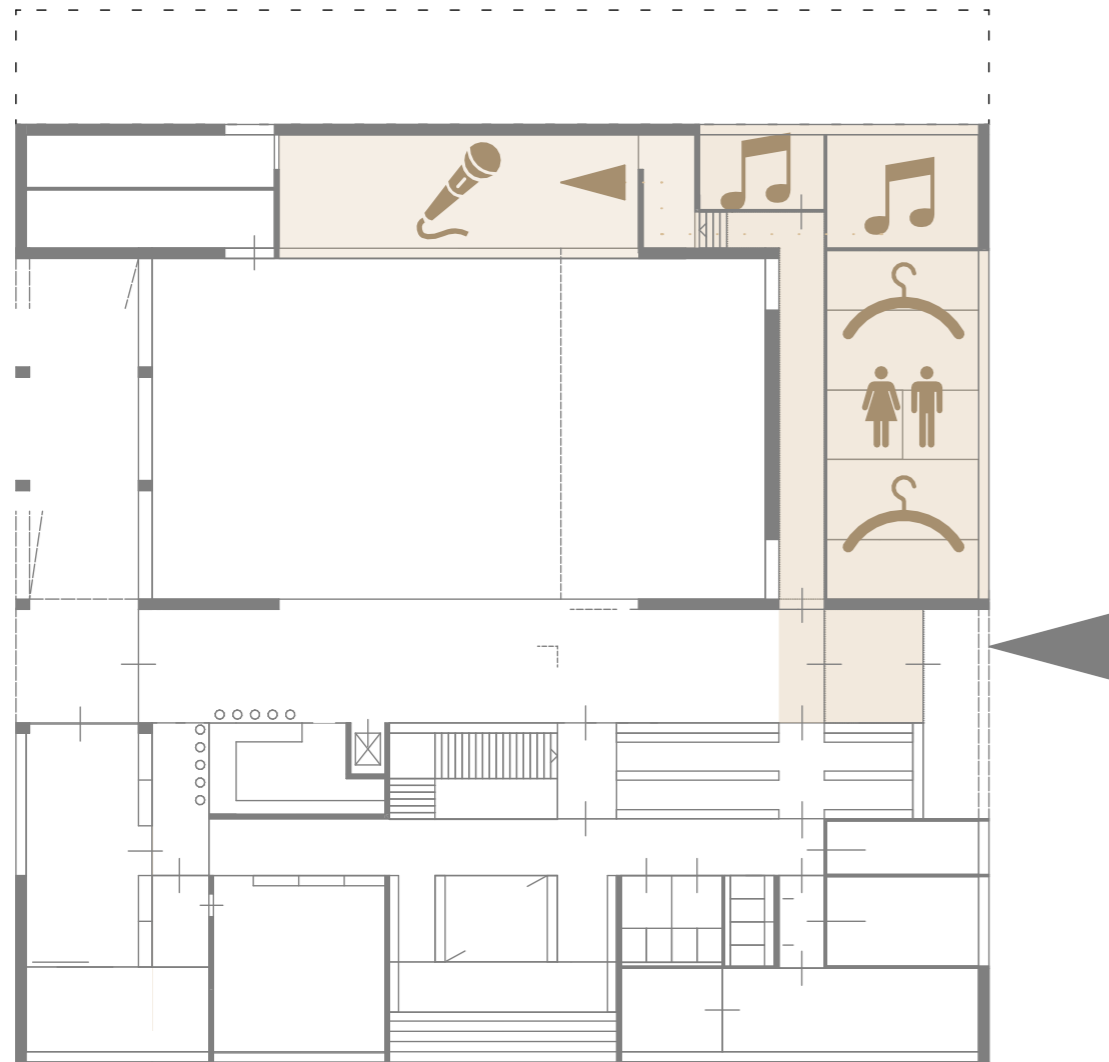

Musikschule/verein