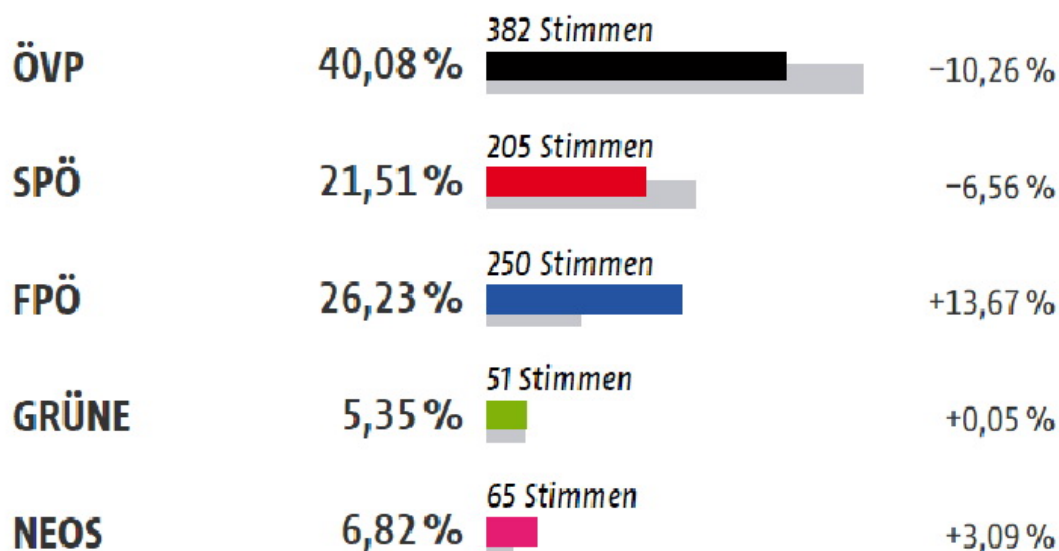

Landtagswahl Würflach

	2023	2018
Wahlbeteiligung:	74,51 %	72,18 %
Wahlberechtigte:	1.326	1.434
Abgegebene Stimmen:	988	1.035
Gültige Stimmen:	953	1.019
Ungültige Stimmen:	35	16